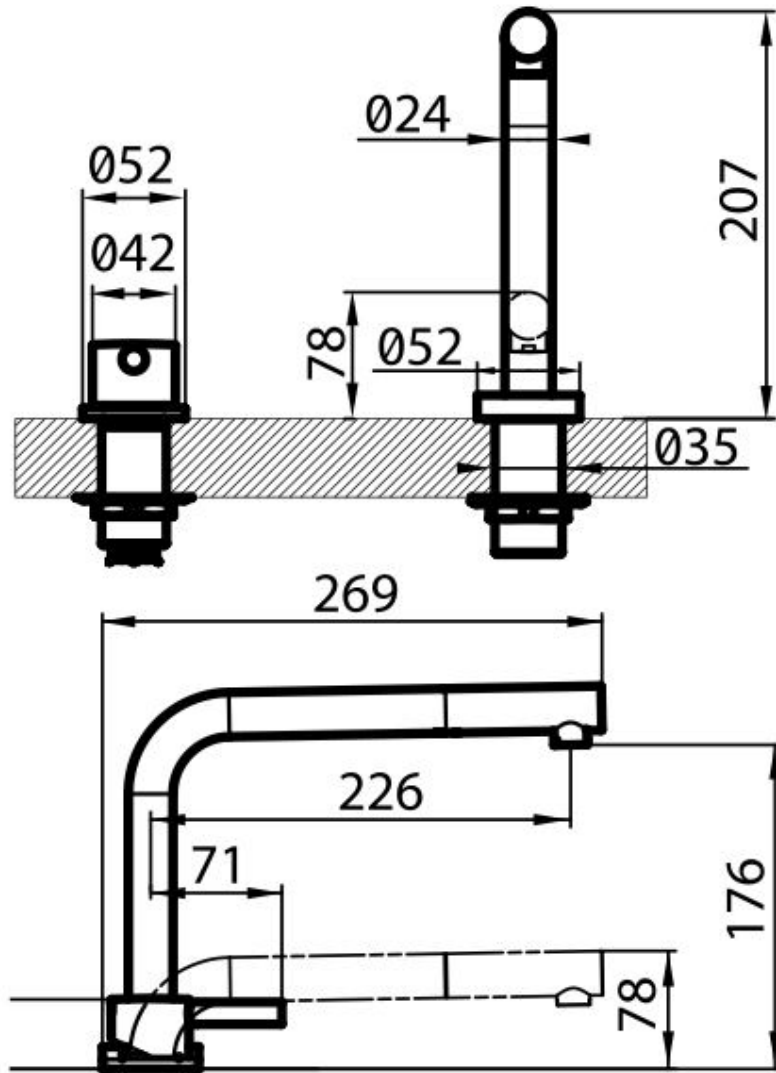

Monomando Arsenio

Monomandos

Código: 8471 000

CARACTERÍSTICAS

CAÑO EXTRAÍBLE

La boca del monomando es extraíble para poder llegar fácilmente a todas las zonas del fregadero.

PLACA DE REFUERZO

Todos los monomandos Foster están dotados de la placa de refuerzo que proporciona una estabilidad perfecta sobre cualquier fregadero.

Material

Latón

Texture

Cromado

Ángulo de rotación

360°

Base de apoyo \varnothing 52mm

Cartucho Con discos cerámicos

Distancia orificios máx 500 mm - mín. 85 mm

Doble orificio Necesario

Orificio monomando \varnothing 35mm

Espesor máx encimera 40 mm

DIBUJOS TÉCNICOS

GALERÍA